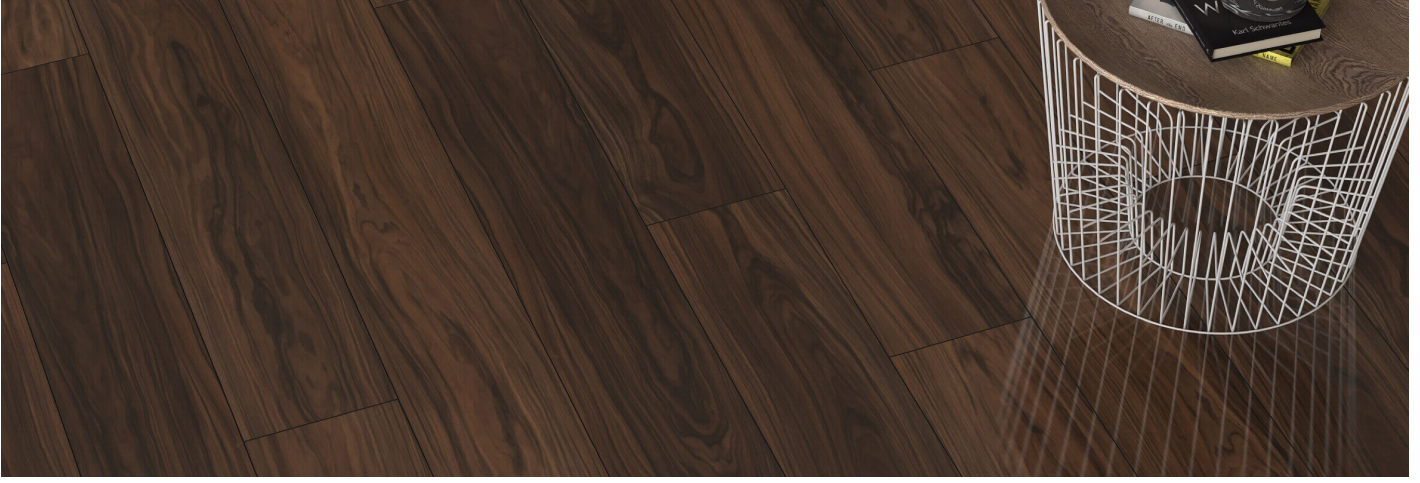

Hi-Tech Laminat Parke

Blue Line - Parlak Parke 914 Canyon

Moradillo

Parlak, kaliteli meşe dokusuyla Canyon Moradillo ağır başlı ve klasik bir seçenek. Işıl ışıl yüzeyiyle, yüksek kaliteli zeminleri ayaklarınızın altında hissedin.

TEKNİK ÖZELLİKLER

Ağaç Türü	Meşe
Garanti	15 Yıl
Kalınlık	8 MM
Aşınma Tabakası	AC4
Sınıf	32
Yüzey	Parlak
Derz Sayısı	4
Orjinal Aksesuar	Var
Sertifikalar	CE-PEFC
Paket Ağırlığı	15,20 kg